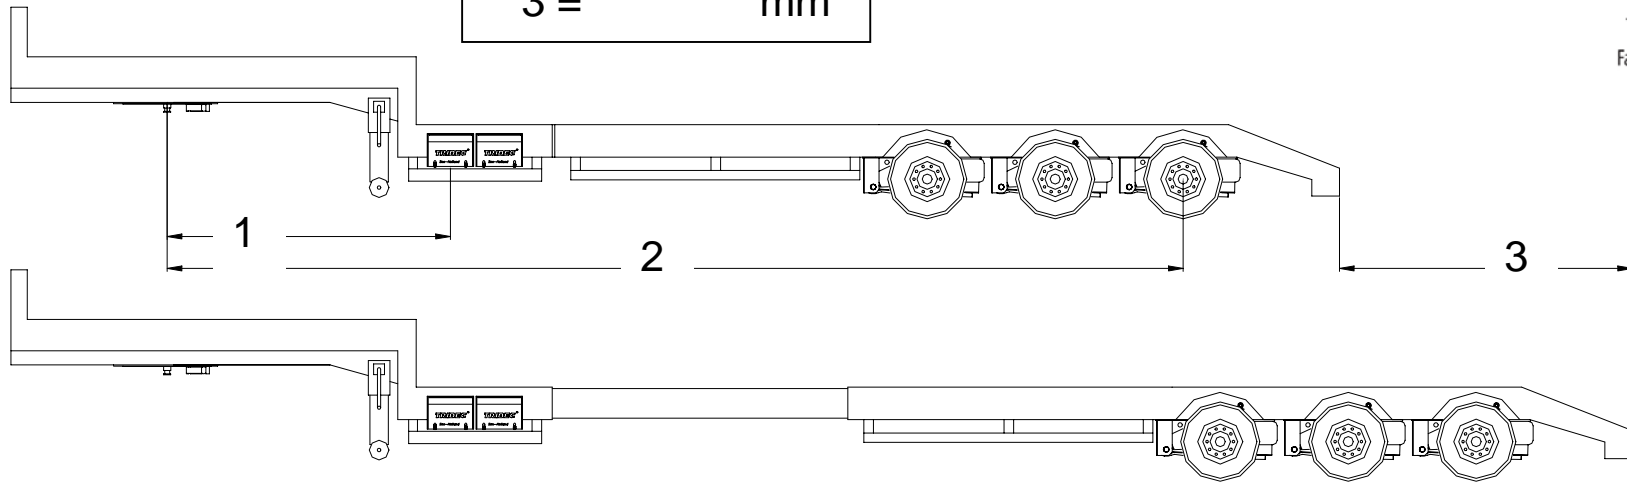

1 = mm
 2 = mm
 3 = mm

Transport industry development centre by
 Ekkersrijt 6030, 5692 GA Son, Holland
 Tel. +31 (0)499 49 10 50
 Fax +31 (0)499 49 10 60

Kabel
 Kabel
 Cable
 Câble

Radio
 Funk
 Radio
 Radio

1.

Afstand kingpen-bedieningskast
 Abstand Königszapfe-Bedienungskaste
 Distance King pin-control box
 Distance pivot-armoire command hydraulique

2.

Afstand kingpen-laatste aslijn
 Abstand Königszapfe-letzte Achsline
 Distance king pin-last axle line
 Distance pivot-dernière ligne d'essieux

3.

Maximale uitschuiflengte
 Maximaler Ausziehlänge
 Maximum extendable length
 Allongement du véhicule

TRITRONIC

Extra funkties
Extra Funktionen
Extra functions
Fonctions supplémentaires

Transport industry development centre bv
Ekkersrijt 6030, 5692 GA Son, Holland
Tel. +31 (0)499 49 10 50
Fax +31 (0)499 49 10 60